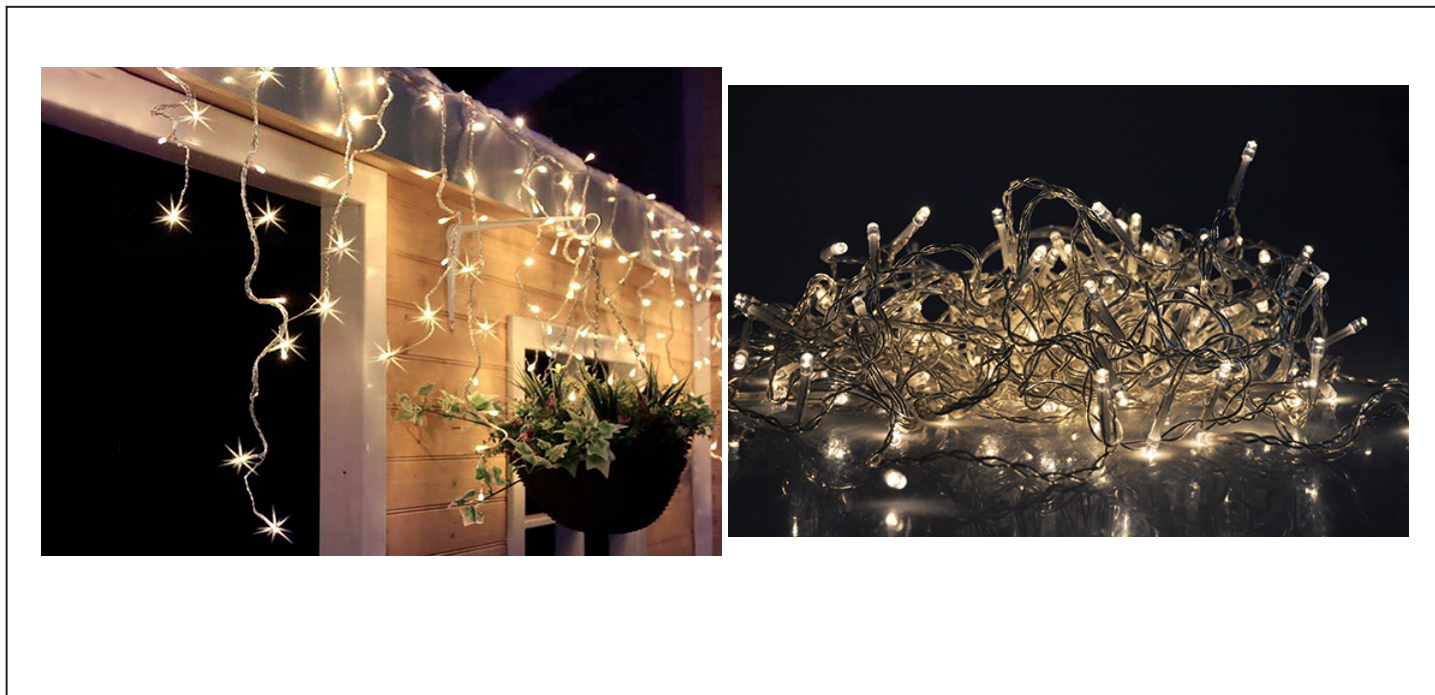

LED vánoční závěs, rampouchy, 120 LED, 3m x 0,7m, přívod 6m, venkovní, teplé bílé světlo

1V40-WW-1

Popis

- počet LED diod: 120
- styl uspořádání: visící rampouchy
- pro venkovní i vnitřní použití
- barva světla: teplá bílá (žlutá)
- 8 nastavitelných módů svícení/blikání
- časovač 6h/18h - po 6h od zapnutí se automaticky vypne a znovu zapne po 18h
- rozestupy rampouchů: 13cm
- vodorovná délka osvětleného kabelu: 3m
- svislé uspořádání žárovek: 3/7/4/6 LED (30/70/40/60cm)
- celková délka kabelu: 9m
- délka přívodního kabelu: 6m (od zdroje k první žárovce)
- barva kabelu: transparentní
- napájení: 230V AC
- třída ochrany: IP44
- pracovní teplota: -20°C až +50°C
- balení: barevná krabice
- řetězy lze vzájemně propojit